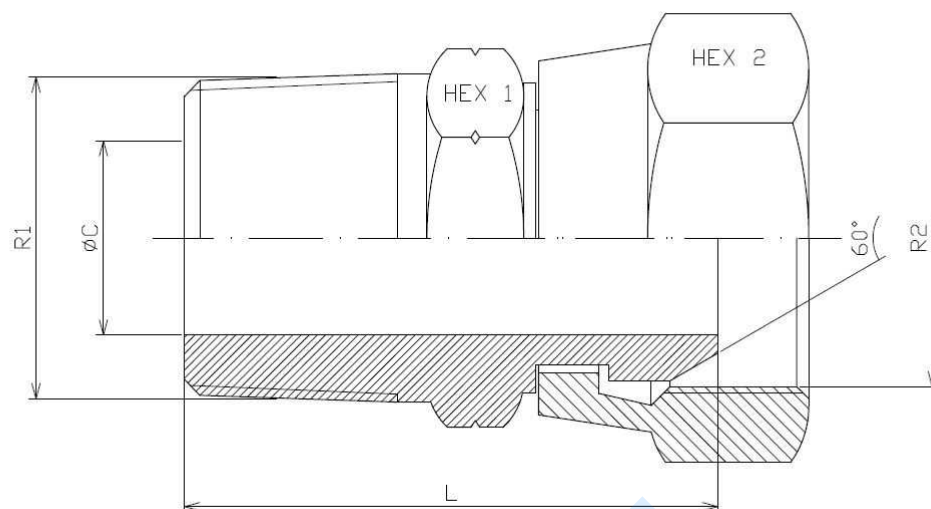

Adaptadores NPT

Uniones rectas macho-hembra

## Adaptador macho NPT - hembra giratoria NPSM

Artículo	R1	R2	L	HEX 1	HEX 2	ØC
<b>ZN11700202</b>	1/8" NPT	1/8" NPSM	25,5	12	14	5
<b>ZN11700404</b>	1/4" NPT	1/4" NPSM	30,5	17	19	5
<b>ZN11700606</b>	3/8" NPT	3/8" NPSM	32,5	19	22	8
<b>ZN11700608</b>	3/8" NPT	1/2" NPSM	35,5	19	27	8
<b>ZN11700808</b>	1/2" NPT	1/2" NPSM	39	22	27	11
<b>ZN11700812</b>	1/2" NPT	3/4" NPSM	42,5	27	32	11
<b>ZN11701212</b>	3/4" NPT	3/4" NPSM	44	27	32	16
<b>ZN11701216</b>	3/4" NPT	1" NPSM		41	41	
<b>ZN11701616</b>	1" NPT	1" NPSM	55	41	41	22
<b>ZN11702020</b>	1" 1/4 NPT	1" 1/4 NPSM	52	41	50	25
<b>ZN11702424</b>	1" 1/2 NPT	1" 1/2 NPSM	64	50	55	32